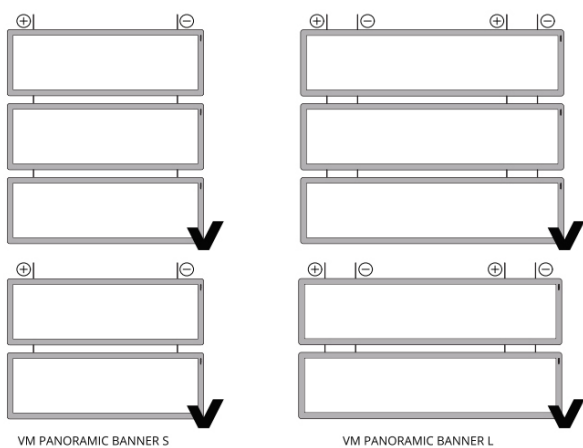

INSTALACJA W POZIOMIE

VM PANORAMIC BANNER S

VM PANORAMIC BANNER L