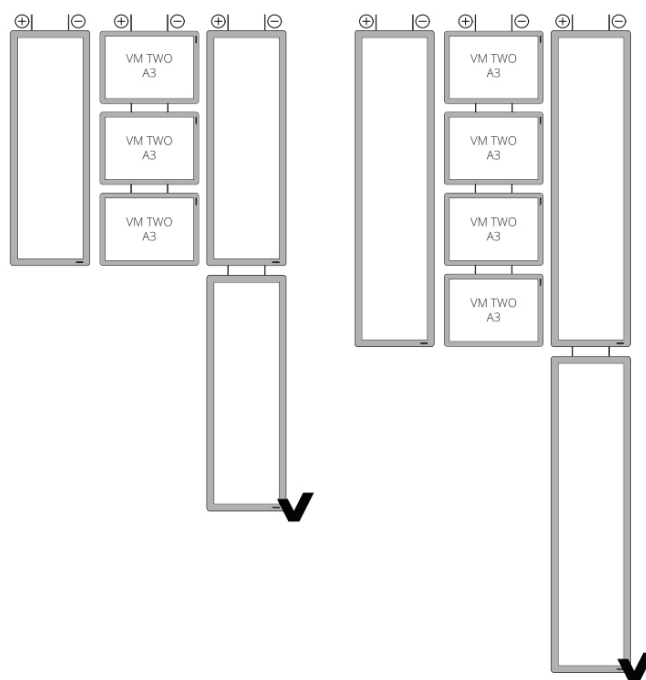

## Konfiguracja

Liczba możliwych do zawieszenia ramek jest ograniczona, poniższa ilustracja przedstawia dostępne możliwości.

INSTALACJA W POZIOMIE

VM PANORAMIC BANNER S

VM PANORAMIC BANNER L

INSTALACJA W PIONIE

VM PANORAMIC BANNER S

VM PANORAMIC BANNER L

INSTALACJA Z VM LIGHT&PLAY

VM PANORAMIC BANNER L MIX

INSTALACJA Z VM TWO