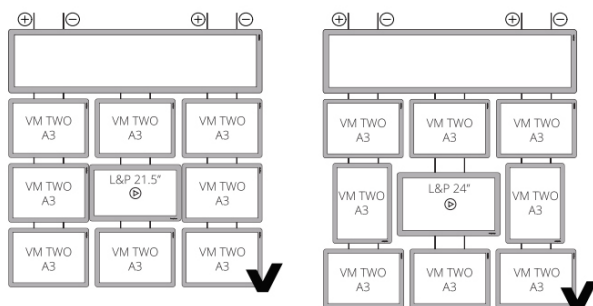

## Konfiguracja

Liczba możliwych do zawieszenia ramek jest ograniczona, poniższa ilustracja przedstawia dostępne możliwości.

INSTALACJA W POZIOMIE

VM PANORAMIC BANNER S

VM PANORAMIC BANNER L

INSTALACJA W PIONIE

VM PANORAMIC BANNER S

VM PANORAMIC BANNER L

INSTALACJA Z VM LIGHT&PLAY

VM PANORAMIC BANNER L MIX

INSTALACJA Z VM TWO