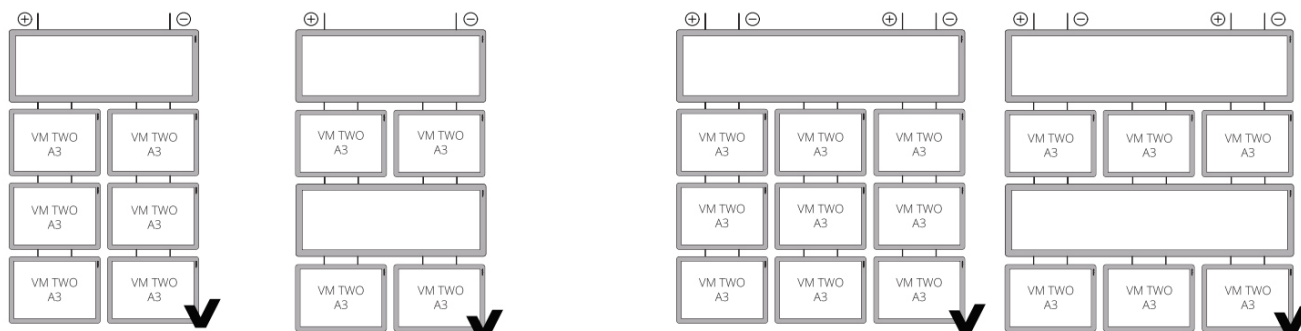

## Konfiguracja

Liczba możliwych do zawieszenia ramek jest ograniczona, poniższa ilustracja przedstawia dostępne możliwości.

INSTALACJA W POZIOMIE

VM PANORAMIC BANNER S

VM PANORAMIC BANNER L

INSTALACJA W PIONIE

VM PANORAMIC BANNER S

VM PANORAMIC BANNER L

INSTALACJA Z VM LIGHT&PLAY

VM PANORAMIC BANNER L MIX

INSTALACJA Z VM TWO

## Specyfikacja:

- Dostępne kolory: czarny lub srebrno-biały (jedna strona srebrna, druga biała)
- Orientacja: pion/poziom

- 
- Zasilanie: 24 V
  - Jasność:
    - S 3500 LUX
    - L 4000 LUX
  - Żywotność panelu: do 80 000 h